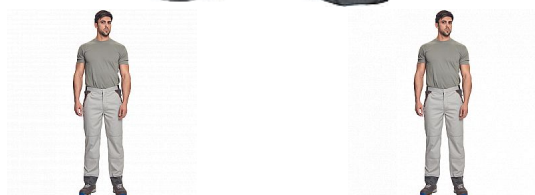

MONTROSE kalhoty šedá/tm.šedá

» PRACOVNÍ ODĚVY » Montérkové kalhoty » MONTROSE kalhoty šedá/tm.šedá

Popis

- pánské lehké pracovní kalhoty vhodné pro industriální praní
- příjemné nošení a odvětrání díky vsadkám ze síťoviny
- kompletně krytá zapínání
- nastavitelný obvod pasu díky suchým zipům po stranách
- nastavitelná délka nohavic až o 5 cm
- možnost vložení identifikačního čipu
- dekorativní paspulky v kontrastní barvě

Kód zboží	1027108502
EAN	8591806092723
Značka	CERVA

Na skladě: U dodavatele

Parametry

Značka	CERVA
Materiál	Svrchní materiál: 60% bavlna, 40% polyester, 200 g/m ² , tkaný kepr
Barva	šedá
Pohlaví	Pánské