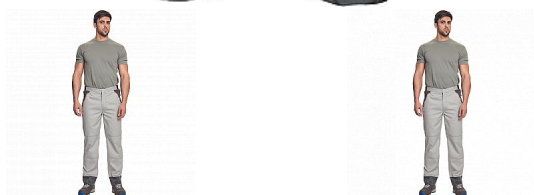

MONTROSE kalhoty šedá/tm.šedá

» PRACOVNÍ ODĚVY » Montérkové kalhoty » MONTROSE kalhoty šedá/tm.šedá

Popis

- pánské lehké pracovní kalhoty vhodné pro industriální praní
- příjemné nošení a odvětrání díky vsadkám ze síťoviny
- kompletně krytá zapínání
- nastavitelný obvod pasu díky suchým zipům po stranách
- nastavitelná délka nohavic až o 5 cm
- možnost vložení identifikačního čipu
- dekorativní paspulky v kontrastní barvě

Kód zboží	1027108502
EAN	8591806092730
Značka	CERVA

Na skladě: U dodavatele
U dodavatele: 143 KS

Parametry

Značka	CERVA
Materiál	Svrchní materiál: 60% bavlna, 40% polyester, 200 g/m ² , tkaný kepr
Barva	šedá
Pohlaví	Pánské