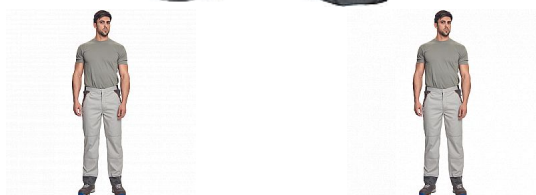

MONTROSE kalhoty šedá/tm.šedá

» PRACOVNÍ ODĚVY » Montérkové kalhoty » MONTROSE kalhoty šedá/tm.šedá

Popis

- pánské lehké pracovní kalhoty vhodné pro industriální praní
- příjemné nošení a odvětrání díky vsadkám ze síťoviny
- kompletně krytá zapínání
- nastavitelný obvod pasu díky suchým zipům po stranách
- nastavitelná délka nohavic až o 5 cm
- možnost vložení identifikačního čipu
- dekorativní paspulky v kontrastní barvě

Kód zboží	1027108502
EAN	8591806092747
Značka	CERVA

Na skladě: U dodavatele
U dodavatele: 81 KS

Parametry

Značka	CERVA
Materiál	Svrchní materiál: 60% bavlna, 40% polyester, 200 g/m ² , tkaný kepr
Barva	šedá
Pohlaví	Pánské