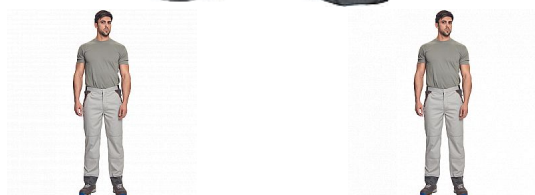

MONTROSE kalhoty šedá/tm.šedá

» PRACOVNÍ ODĚVY » Montérkové kalhoty » MONTROSE kalhoty šedá/tm.šedá

Popis

- pánské lehké pracovní kalhoty vhodné pro industriální praní
- příjemné nošení a odvětrání díky vsadkám ze síťoviny
- kompletně krytá zapínání
- nastavitelný obvod pasu díky suchým zipům po stranách
- nastavitelná délka nohavic až o 5 cm
- možnost vložení identifikačního čipu
- dekorativní paspulky v kontrastní barvě

Kód zboží	1027108502
EAN	8591806092754
Značka	CERVA

Na skladě: U dodavatele
U dodavatele: 81 KS

Parametry

Značka	CERVA
Materiál	Svrchní materiál: 60% bavlna, 40% polyester, 200 g/m ² , tkaný kepr
Barva	šedá
Pohlaví	Pánské