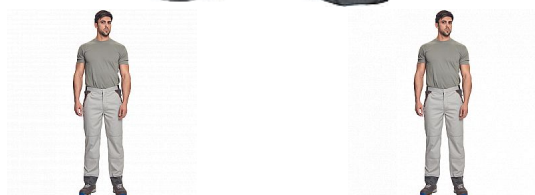

MONTROSE kalhoty šedá/tm.šedá

» PRACOVNÍ ODĚVY » Montérkové kalhoty » MONTROSE kalhoty šedá/tm.šedá

Popis

- pánské lehké pracovní kalhoty vhodné pro industriální praní
- příjemné nošení a odvětrání díky vsadkám ze síťoviny
- kompletně krytá zapínání
- nastavitelný obvod pasu díky suchým zipům po stranách
- nastavitelná délka nohavic až o 5 cm
- možnost vložení identifikačního čipu
- dekorativní paspulky v kontrastní barvě

Kód zboží	1027108502
EAN	8591806092761
Značka	CERVA

Na skladě: U dodavatele
U dodavatele: 75 KS

Parametry

Značka	CERVA
Materiál	Svrchní materiál: 60% bavlna, 40% polyester, 200 g/m ² , tkaný kepr
Barva	šedá
Pohlaví	Pánské