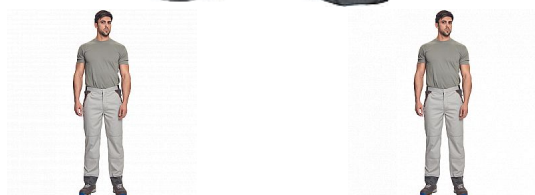

MONTROSE kalhoty šedá/tm.šedá

» PRACOVNÍ ODĚVY » Montérkové kalhoty » MONTROSE kalhoty šedá/tm.šedá

Popis

- pánské lehké pracovní kalhoty vhodné pro industriální praní
- příjemné nošení a odvětrání díky vsadkám ze síťoviny
- kompletně krytá zapínání
- nastavitelný obvod pasu díky suchým zipům po stranách
- nastavitelná délka nohavic až o 5 cm
- možnost vložení identifikačního čipu
- dekorativní paspulky v kontrastní barvě

Kód zboží	1027108502
EAN	8591806092778
Značka	CERVA

Na skladě: U dodavatele
U dodavatele: 341 KS

Parametry

Značka	CERVA
Materiál	Svrchní materiál: 60% bavlna, 40% polyester, 200 g/m ² , tkaný kepr
Barva	šedá
Pohlaví	Pánské