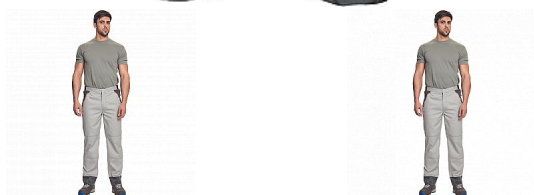

# MONTROSE kalhoty šedá/tm.šedá

» PRACOVNÍ ODĚVY » Montérkové kalhoty » MONTROSE kalhoty šedá/tm.šedá

## Popis

- pánské lehké pracovní kalhoty vhodné pro industriální praní
- příjemné nošení a odvětrání díky vsadkám ze síťoviny
- kompletně krytá zapínání
- nastavitelný obvod pasu díky suchým zipům po stranách
- nastavitelná délka nohavic až o 5 cm
- možnost vložení identifikačního čipu
- dekorativní paspulky v kontrastní barvě

## Parametry

Značka	CERVA
Materiál	<b>Svrchní materiál:</b> 60% bavlna, 40% polyester, 200 g/m <sup>2</sup> , tkaný kepr
Barva	šedá
Pohlaví	Pánské