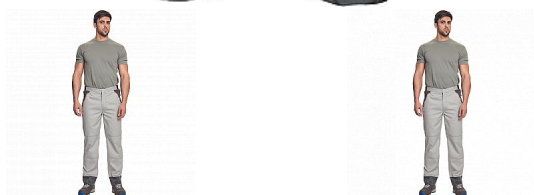

MONTROSE kalhoty šedá/tm.šedá

» PRACOVNÍ ODĚVY » Montérkové kalhoty » MONTROSE kalhoty šedá/tm.šedá

Popis

- pánské lehké pracovní kalhoty vhodné pro industriální praní
- příjemné nošení a odvětrání díky vsadkám ze síťoviny
- kompletně krytá zapínání
- nastavitelný obvod pasu díky suchým zipům po stranách
- nastavitelná délka nohavic až o 5 cm
- možnost vložení identifikačního čipu
- dekorativní paspulky v kontrastní barvě

Kód zboží	1027108502
EAN	8591806092679
Značka	CERVA

Na skladě: U dodavatele
U dodavatele: 358 KS

Parametry

Značka	CERVA
Materiál	Svrchní materiál: 60% bavlna, 40% polyester, 200 g/m ² , tkaný kepr
Barva	šedá
Pohlaví	Pánské