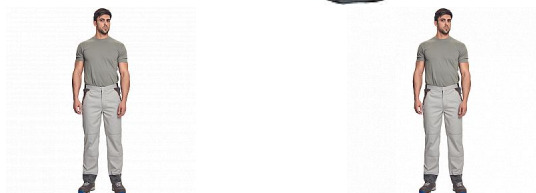

MONTROSE kalhoty šedá/tm.šedá

» PRACOVNÍ ODĚVY » Montérkové kalhoty » MONTROSE kalhoty šedá/tm.šedá

Popis

- pánské lehké pracovní kalhoty vhodné pro industriální praní
- příjemné nošení a odvětrání díky vsadkám ze síťoviny
- kompletně krytá zapínání
- nastavitelný obvod pasu díky suchým zipům po stranách
- nastavitelná délka nohavic až o 5 cm
- možnost vložení identifikačního čipu
- dekorativní paspulky v kontrastní barvě

Kód zboží	1027108502
EAN	8591806092679
Značka	CERVA

Na skladě: U dodavatele
U dodavatele: 358 KS

Parametry

Značka	CERVA
Materiál	Svrchní materiál: 60% bavlna, 40% polyester, 200 g/m ² , tkaný kepr
Barva	šedá
Pohlaví	Pánské