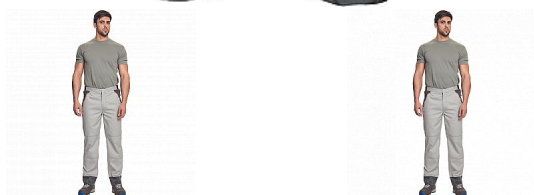

MONTROSE kalhoty šedá/tm.šedá

» PRACOVNÍ ODĚVY » Montérkové kalhoty » MONTROSE kalhoty šedá/tm.šedá

Popis

- pánské lehké pracovní kalhoty vhodné pro industriální praní
- příjemné nošení a odvětrání díky vsadkám ze síťoviny
- kompletně krytá zapínání
- nastavitelný obvod pasu díky suchým zipům po stranách
- nastavitelná délka nohavic až o 5 cm
- možnost vložení identifikačního čipu
- dekorativní paspulky v kontrastní barvě

Kód zboží	1027108502
EAN	8591806094666
Značka	CERVA

Na skladě: U dodavatele
U dodavatele: 322 KS

Parametry

Značka	CERVA
Materiál	Svrchní materiál: 60% bavlna, 40% polyester, 200 g/m ² , tkaný kepr
Barva	šedá
Pohlaví	Pánské