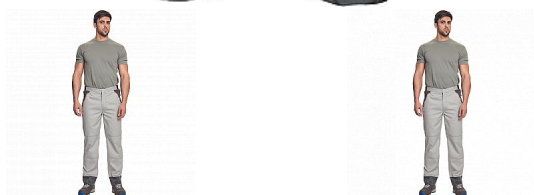

MONTROSE kalhoty šedá/tm.šedá

» PRACOVNÍ ODĚVY » Montérkové kalhoty » MONTROSE kalhoty šedá/tm.šedá

Popis

- pánské lehké pracovní kalhoty vhodné pro industriální praní
- příjemné nošení a odvětrání díky vsadkám ze síťoviny
- kompletně krytá zapínání
- nastavitelný obvod pasu díky suchým zipům po stranách
- nastavitelná délka nohavic až o 5 cm
- možnost vložení identifikačního čipu
- dekorativní paspulky v kontrastní barvě

Kód zboží	1027108502
EAN	8591806094680
Značka	CERVA

Na skladě: U dodavatele
U dodavatele: 86 KS

Parametry

Značka	CERVA
Materiál	Svrchní materiál: 60% bavlna, 40% polyester, 200 g/m ² , tkaný kepr
Barva	šedá
Pohlaví	Pánské