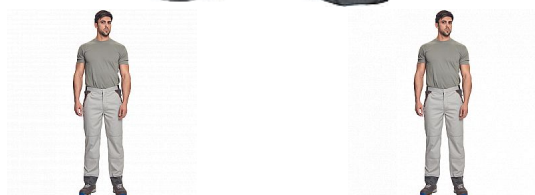

MONTROSE kalhoty šedá/tm.šedá

» PRACOVNÍ ODĚVY » Montérkové kalhoty

Popis

- pánské lehké pracovní kalhoty vhodné pro industriální praní
- příjemné nošení a odvětrání díky vsadkám ze síťoviny
- kompletně krytá zapínání
- nastavitelný obvod pasu díky suchým zipům po stranách
- nastavitelná délka nohavic až o 5 cm
- možnost vložení identifikačního čipu
- dekorativní paspulky v kontrastní barvě

Kód zboží	1027108502
Dodavatelské číslo	03020379G6xxx
Značka	CERVA

Dostupnost: 2 161 KS

Parametry

Značka	CERVA
Materiál	Svrchní materiál: 60% bavlna, 40% polyester, 200 g/m ² , tkaný kepr
Barva	šedá
Pohlaví	Pánské