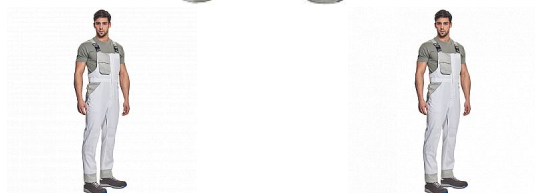

# MONTROSE laclové bílá/šedá

» PRACOVNÍ ODĚVY » Montérkové laclové kalhoty » MONTROSE laclové bílá/šedá

## Popis

- pánské lehké pracovní laclové kalhoty vhodné pro industriální praní
- příjemné nošení a odvětrání díky vsadkám ze síťoviny, kompletně krytá zapínání, nastavitelná délka nohavic až o 5 cm, možnost vložení identifikačního čipu
- dekorativní paspulky v kontrastní barvě

## Parametry

Značka	CERVA
Materiál	<b>Svrchní materiál:</b> 60% bavlna, 40% polyester, 200 g/m <sup>2</sup> , tkaný kepr
Barva	bílá
Pohlaví	Pánské