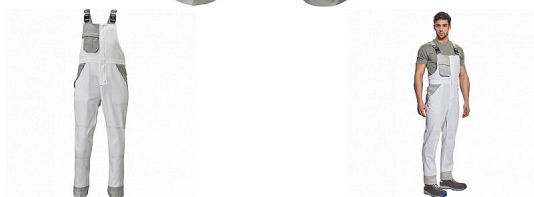

MONTROSE laclové bílá/šedá

» PRACOVNÍ ODĚVY » Montérkové laclové kalhoty » MONTROSE laclové bílá/šedá

Popis

- pánské lehké pracovní laclové kalhoty vhodné pro industriální praní
- příjemné nošení a odvětrání díky vsadkám ze síťoviny, kompletně krytá zapínání, nastavitelná délka nohavic až o 5 cm, možnost vložení identifikačního čipu
- dekorativní paspulky v kontrastní barvě

Kód zboží	1028108510
Dodavatelské číslo	0302037786xxx
EAN	8591806512382
Značka	CERVA

Na skladě: U dodavatele
U dodavatele: 197 KS

Parametry

Značka	CERVA
Materiál	Svrchní materiál: 60% bavlna, 40% polyester, 200 g/m ² , tkaný kepr
Norma	EN ISO 13688:2013 EN ISO 13688:2013+A1:2021
Barva	bílá
Pohlaví	Pánské
Velikost	60