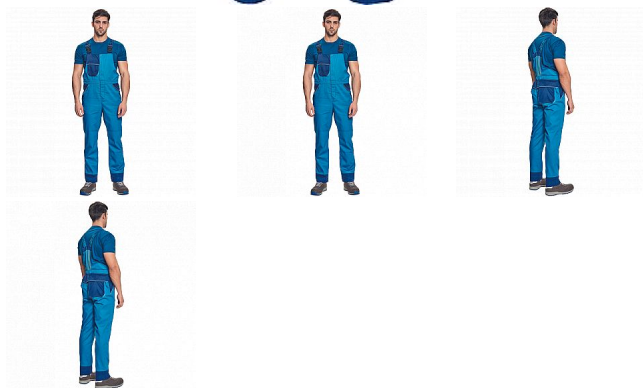

# MONTROSE laclové royal/navy

» PRACOVNÍ ODĚVY » Montérkové laclové kalhoty » MONTROSE laclové royal/navy

## Popis

- pánské lehké pracovní laclové kalhoty vhodné pro industriální praní
- příjemné nošení a odvětrání díky vsadkám ze síťoviny, kompletně krytá zapínání, nastavitelná délka nohavic až o 5 cm, možnost vložení identifikačního čipu
- dekorativní paspulky v kontrastní barvě

## Parametry

Značka	CERVA
Materiál	<b>Svrchní materiál:</b> 60% bavlna, 40% polyester, 200 g/m <sup>2</sup> , tkaný kepr
Barva	modrá
Pohlaví	Pánské