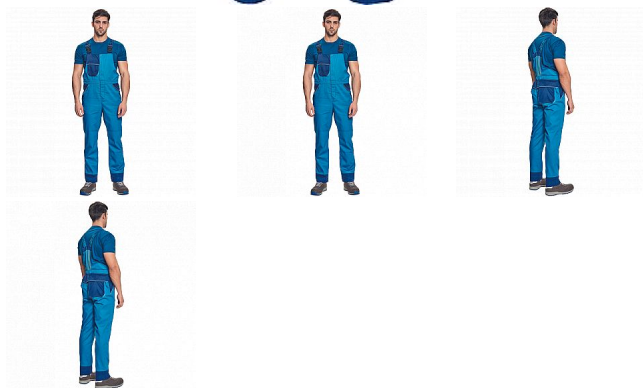

MONTROSE laclové royal/navy

» PRACOVNÍ ODĚVY » Montérkové laclové kalhoty » MONTROSE laclové royal/navy

Popis

- pánské lehké pracovní laclové kalhoty vhodné pro industriální praní
- příjemné nošení a odvětrání díky vsadkám ze síťoviny, kompletně krytá zapínání, nastavitelná délka nohavic až o 5 cm, možnost vložení identifikačního čipu
- dekorativní paspulky v kontrastní barvě

Kód zboží	1028108505
EAN	8591806512597
Značka	CERVA

Na skladě: U dodavatele
U dodavatele: 89 KS

Parametry

Značka	CERVA
Materiál	Svrchní materiál: 60% bavlna, 40% polyester, 200 g/m ² , tkaný kepr
Barva	modrá
Pohlaví	Pánské