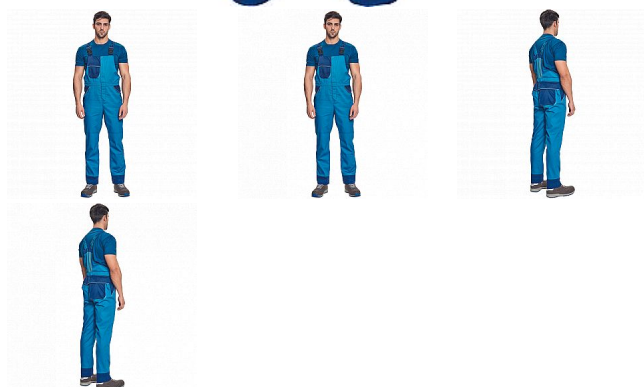

# MONTROSE laclové royal/navy

» PRACOVNÍ ODĚVY » Montérkové laclové kalhoty » MONTROSE laclové royal/navy

## Popis

- pánské lehké pracovní laclové kalhoty vhodné pro industriální praní
- příjemné nošení a odvětrání díky vsadkám ze síťoviny, kompletně krytá zapínání, nastavitelná délka nohavic až o 5 cm, možnost vložení identifikačního čipu
- dekorativní paspulky v kontrastní barvě

## Parametry

Značka	CERVA
Materiál	<b>Svrchní materiál:</b> 60% bavlna, 40% polyester, 200 g/m <sup>2</sup> , tkaný kepr
Barva	modrá
Pohlaví	Pánské