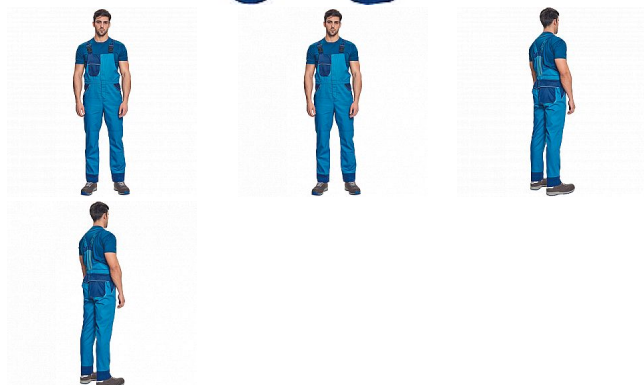

MONTROSE laclové royal/navy

» PRACOVNÍ ODĚVY » Montérkové laclové kalhoty » MONTROSE laclové royal/navy

Popis

- pánské lehké pracovní laclové kalhoty vhodné pro industriální praní
- příjemné nošení a odvětrání díky vsadkám ze síťoviny, kompletně krytá zapínání, nastavitelná délka nohavic až o 5 cm, možnost vložení identifikačního čipu
- dekorativní paspulky v kontrastní barvě

Kód zboží	1028108505
EAN	8591806512610
Značka	CERVA

Na skladě: U dodavatele
U dodavatele: 84 KS

Parametry

Značka	CERVA
Materiál	Svrchní materiál: 60% bavlna, 40% polyester, 200 g/m ² , tkaný kepr
Barva	modrá
Pohlaví	Pánské