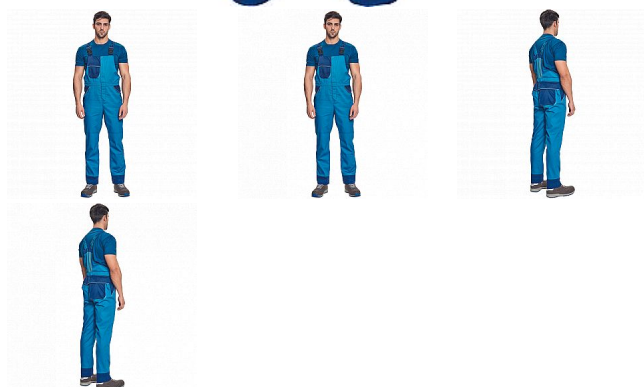

MONTROSE laclové royal/navy

» PRACOVNÍ ODĚVY » Montérkové laclové kalhoty » MONTROSE laclové royal/navy

Popis

- pánské lehké pracovní laclové kalhoty vhodné pro industriální praní
- příjemné nošení a odvětrání díky vsadkám ze síťoviny, kompletně krytá zapínání, nastavitelná délka nohavic až o 5 cm, možnost vložení identifikačního čipu
- dekorativní paspulky v kontrastní barvě

Kód zboží	1028108505
EAN	8591806512634
Značka	CERVA

Na skladě: U dodavatele
U dodavatele: 104 KS

Parametry

Značka	CERVA
Materiál	Svrchní materiál: 60% bavlna, 40% polyester, 200 g/m ² , tkaný kepr
Barva	modrá
Pohlaví	Pánské