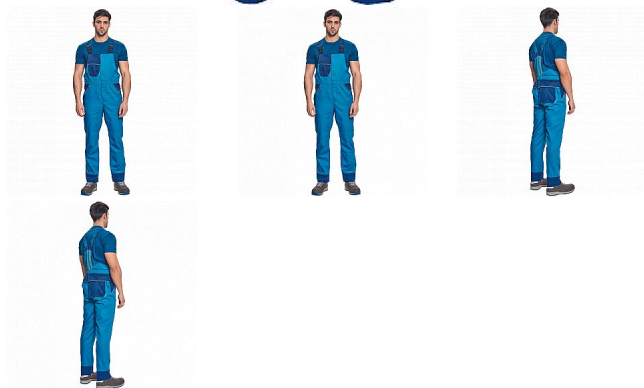

MONTROSE laclové royal/navy

» PRACOVNÍ ODĚVY » Montérkové laclové kalhoty » MONTROSE laclové royal/navy

Popis

- pánské lehké pracovní laclové kalhoty vhodné pro industriální praní
- příjemné nošení a odvětrání díky vsadkám ze síťoviny, kompletně krytá zapínání, nastavitelná délka nohavic až o 5 cm, možnost vložení identifikačního čipu
- dekorativní paspulky v kontrastní barvě

Kód zboží	1028108505
EAN	8591806512658
Značka	CERVA

Na skladě: U dodavatele
U dodavatele: 64 KS

Parametry

Značka	CERVA
Materiál	Svrchní materiál: 60% bavlna, 40% polyester, 200 g/m ² , tkaný kepr
Barva	modrá
Pohlaví	Pánské