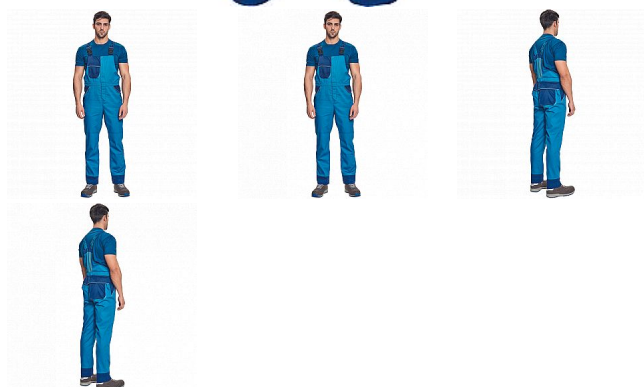

MONTROSE laclové royal/navy

» PRACOVNÍ ODĚVY » Montérkové laclové kalhoty » MONTROSE laclové royal/navy

Popis

- pánské lehké pracovní laclové kalhoty vhodné pro industriální praní
- příjemné nošení a odvětrání díky vsadkám ze síťoviny, kompletně krytá zapínání, nastavitelná délka nohavic až o 5 cm, možnost vložení identifikačního čipu
- dekorativní paspulky v kontrastní barvě

Kód zboží	1028108505
EAN	8591806512672
Značka	CERVA

Na skladě: U dodavatele
U dodavatele: 112 KS

Parametry

Značka	CERVA
Materiál	Svrchní materiál: 60% bavlna, 40% polyester, 200 g/m ² , tkaný kepr
Barva	modrá
Pohlaví	Pánské