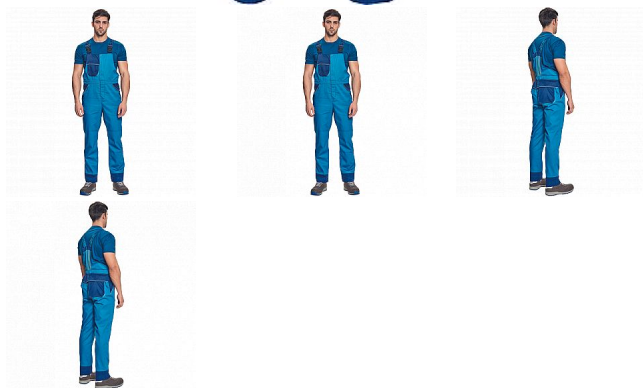

MONTROSE laclové royal/navy

» PRACOVNÍ ODĚVY » Montérkové laclové kalhoty » MONTROSE laclové royal/navy

Popis

- pánské lehké pracovní laclové kalhoty vhodné pro industriální praní
- příjemné nošení a odvětrání díky vsadkám ze síťoviny, kompletně krytá zapínání, nastavitelná délka nohavic až o 5 cm, možnost vložení identifikačního čipu
- dekorativní paspulky v kontrastní barvě

Kód zboží	1028108505
EAN	8591806512696
Značka	CERVA

Na skladě: U dodavatele
U dodavatele: 182 KS

Parametry

Značka	CERVA
Materiál	Svrchní materiál: 60% bavlna, 40% polyester, 200 g/m ² , tkaný kepr
Barva	modrá
Pohlaví	Pánské