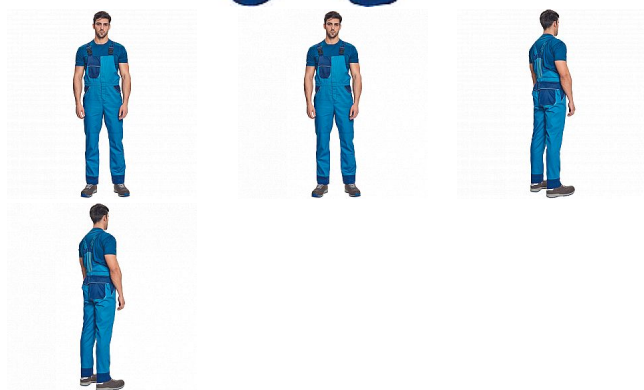

MONTROSE laclové royal/navy

» PRACOVNÍ ODĚVY » Montérkové laclové kalhoty » MONTROSE laclové royal/navy

Popis

- pánské lehké pracovní laclové kalhoty vhodné pro industriální praní
- příjemné nošení a odvětrání díky vsadkám ze síťoviny, kompletně krytá zapínání, nastavitelná délka nohavic až o 5 cm, možnost vložení identifikačního čipu
- dekorativní paspulky v kontrastní barvě

Kód zboží	1028108505
EAN	8591806073043
Značka	CERVA

Na skladě: U dodavatele
U dodavatele: 230 KS

Parametry

Značka	CERVA
Materiál	Svrchní materiál: 60% bavlna, 40% polyester, 200 g/m ² , tkaný kepr
Barva	modrá
Pohlaví	Pánské