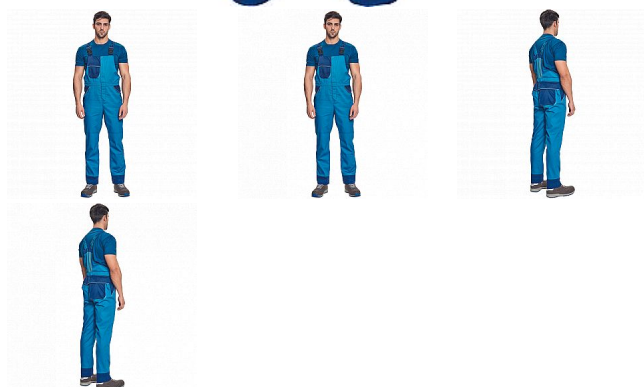

MONTROSE laclové royal/navy

» PRACOVNÍ ODĚVY » Montérkové laclové kalhoty » MONTROSE laclové royal/navy

Popis

- pánské lehké pracovní laclové kalhoty vhodné pro industriální praní
- příjemné nošení a odvětrání díky vsadkám ze síťoviny, kompletně krytá zapínání, nastavitelná délka nohavic až o 5 cm, možnost vložení identifikačního čipu
- dekorativní paspulky v kontrastní barvě

Kód zboží	1028108505
EAN	8591806073050
Značka	CERVA

Na skladě: U dodavatele
U dodavatele: 142 KS

Parametry

Značka	CERVA
Materiál	Svrchní materiál: 60% bavlna, 40% polyester, 200 g/m ² , tkaný kepr
Barva	modrá
Pohlaví	Pánské