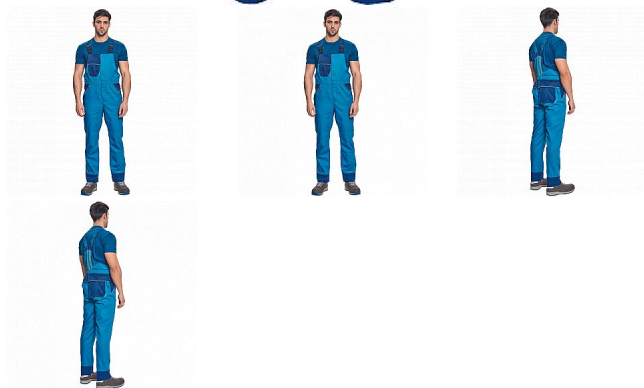

MONTROSE laclové royal/navy

» PRACOVNÍ ODĚVY » Montérkové laclové kalhoty » MONTROSE laclové royal/navy

Popis

- pánské lehké pracovní laclové kalhoty vhodné pro industriální praní
- příjemné nošení a odvětrání díky vsadkám ze síťoviny, kompletně krytá zapínání, nastavitelná délka nohavic až o 5 cm, možnost vložení identifikačního čipu
- dekorativní paspulky v kontrastní barvě

Kód zboží	1028108505
EAN	8591806073067
Značka	CERVA

Na skladě: U dodavatele
U dodavatele: 128 KS

Parametry

Značka	CERVA
Materiál	Svrchní materiál: 60% bavlna, 40% polyester, 200 g/m ² , tkaný kepr
Barva	modrá
Pohlaví	Pánské