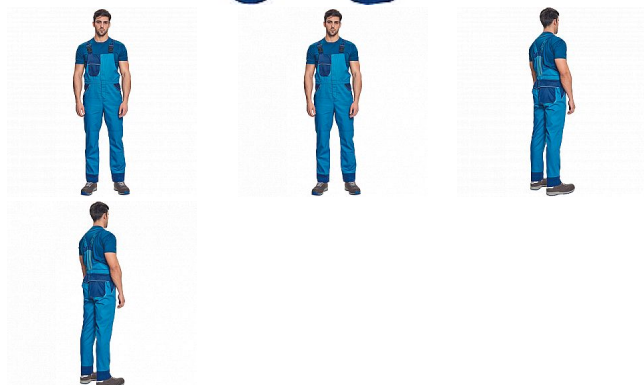

MONTROSE laclové royal/navy

» PRACOVNÍ ODĚVY » Montérkové laclové kalhoty » MONTROSE laclové royal/navy

Popis

- pánské lehké pracovní laclové kalhoty vhodné pro industriální praní
- příjemné nošení a odvětrání díky vsadkám ze síťoviny, kompletně krytá zapínání, nastavitelná délka nohavic až o 5 cm, možnost vložení identifikačního čipu
- dekorativní paspulky v kontrastní barvě

Kód zboží	1028108505
EAN	8591806073074
Značka	CERVA

Na skladě: U dodavatele
U dodavatele: 102 KS

Parametry

Značka	CERVA
Materiál	Svrchní materiál: 60% bavlna, 40% polyester, 200 g/m ² , tkaný kepr
Barva	modrá
Pohlaví	Pánské