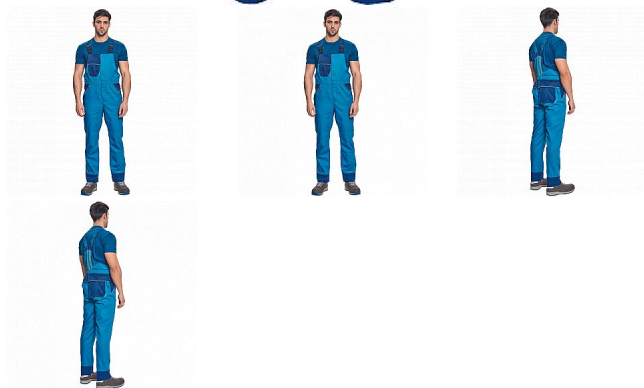

MONTROSE laclové royal/navy

» PRACOVNÍ ODĚVY » Montérkové laclové kalhoty » MONTROSE laclové royal/navy

Popis

- pánské lehké pracovní laclové kalhoty vhodné pro industriální praní
- příjemné nošení a odvětrání díky vsadkám ze síťoviny, kompletně krytá zapínání, nastavitelná délka nohavic až o 5 cm, možnost vložení identifikačního čipu
- dekorativní paspulky v kontrastní barvě

Kód zboží	1028108505
EAN	8591806073081
Značka	CERVA

Na skladě: U dodavatele
U dodavatele: 67 KS

Parametry

Značka	CERVA
Materiál	Svrchní materiál: 60% bavlna, 40% polyester, 200 g/m ² , tkaný kepr
Barva	modrá
Pohlaví	Pánské