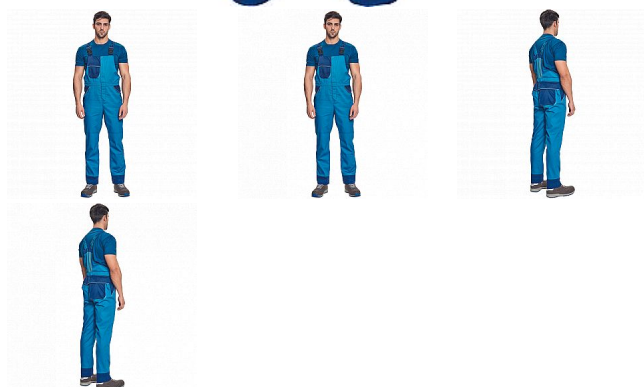

# MONTROSE laclové royal/navy

» PRACOVNÍ ODĚVY » Montérkové laclové kalhoty

## Popis

- pánské lehké pracovní laclové kalhoty vhodné pro industriální praní
- příjemné nošení a odvětrání díky vsadkám ze síťoviny, kompletně krytá zapínání, nastavitelná délka nohavic až o 5 cm, možnost vložení identifikačního čipu
- dekorativní paspulky v kontrastní barvě

## Parametry

Značka	CERVA
Materiál	<b>Svrchní materiál:</b> 60% bavlna, 40% polyester, 200 g/m <sup>2</sup> , tkaný kepr
Barva	modrá
Pohlaví	Pánské