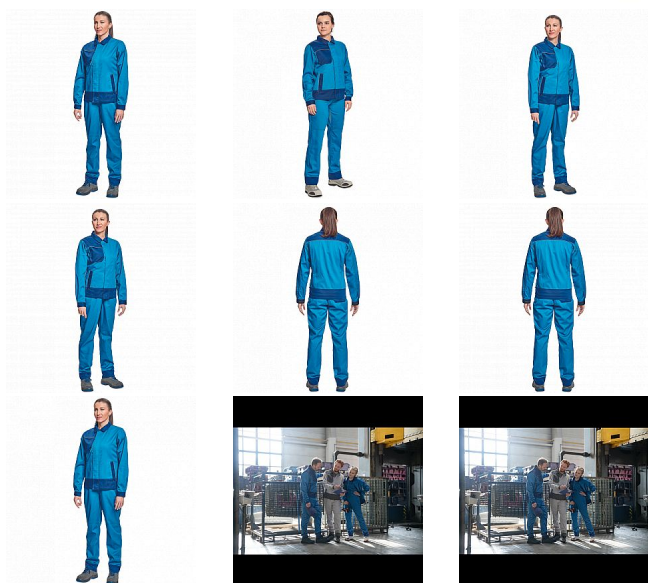

# MONTROSE LADY bunda royal/navy

» PRACOVNÍ ODĚVY » Montérkové bundy » Bundy montérkové » MONTROSE LADY bunda royal/navy

Kód zboží 1030009205

EAN 8591806062436

Značka CERVA

Na skladě: U dodavatele  
U dodavatele: 116 KS

## Popis

- dámská lehká pracovní bunda vhodná pro industriální praní
- příjemné nošení a odvětrávání díky vsadkám ze síťoviny
- veškeré zapínání kryté légou
- možnost vložení identifikačního čipu
- dekorativní paspulky v kontrastní barvě

## Parametry

Značka CERVA

Materiál **Svrchní materiál:** 60% bavlna, 40% polyester, 200 g/m<sup>2</sup>, tkaný kepr

Barva modrá

Pohlaví Dámské