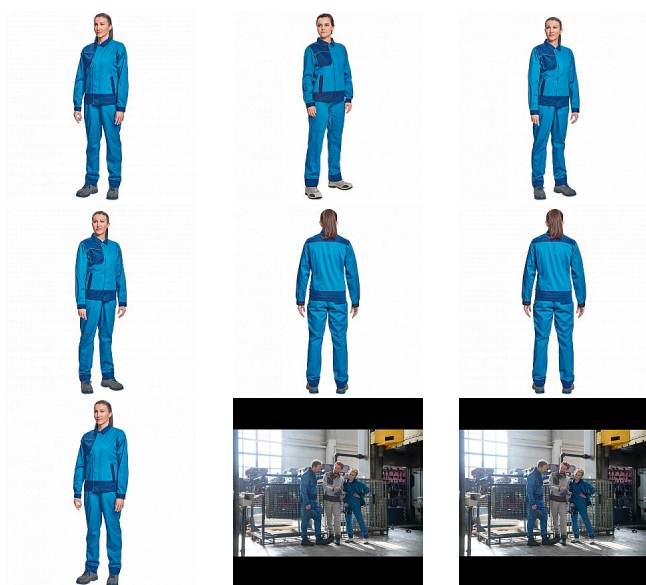

MONTROSE LADY bunda royal/navy

» PRACOVNÍ ODĚVY » Montérkové bundy » Bundy montérkové » MONTROSE LADY bunda royal/navy

Kód zboží	1030009205
EAN	8591806062443
Značka	CERVA

Na skladě: U dodavatele
U dodavatele: 161 KS

Popis

- dámská lehká pracovní bunda vhodná pro industriální praní
- příjemné nošení a odvětrávání díky vsadkám ze síťoviny
- veškeré zapínání kryté légou
- možnost vložení identifikačního čipu
- dekorativní paspulky v kontrastní barvě

Parametry

Značka	CERVA
Materiál	Svrchní materiál: 60% bavlna, 40% polyester, 200 g/m ² , tkaný kepr
Barva	modrá
Pohlaví	Dámské