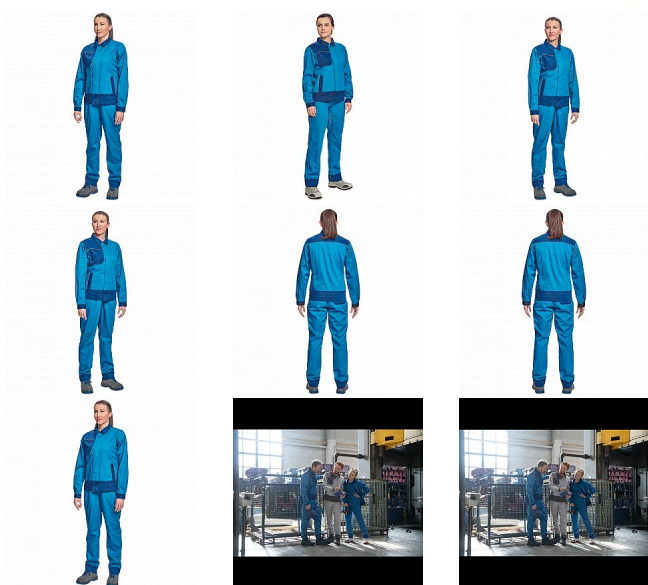

MONTROSE LADY bunda royal/navy

» PRACOVNÍ ODĚVY » Montérkové bundy » Bundy montérkové » MONTROSE LADY bunda royal/navy

Kód zboží	1030009205
EAN	8591806062443
Značka	CERVA

Na skladě: U dodavatele
U dodavatele: 161 KS

Popis

- dámská lehká pracovní bunda vhodná pro industriální praní
- příjemné nošení a odvětrávání díky vsadkám ze síťoviny
- veškeré zapínání kryté légou
- možnost vložení identifikačního čipu
- dekorativní paspulky v kontrastní barvě

Parametry

Značka	CERVA
Materiál	Svrchní materiál: 60% bavlna, 40% polyester, 200 g/m ² , tkaný kepr
Barva	modrá
Pohlaví	Dámské