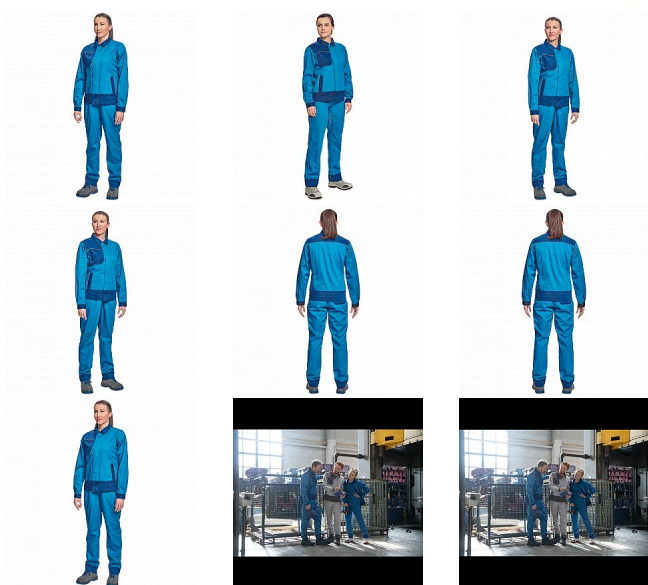

# MONTROSE LADY bunda royal/navy

» PRACOVNÍ ODĚVY » Montérkové bundy » Bundy montérkové » MONTROSE LADY bunda royal/navy

Kód zboží	1030009205
EAN	8591806062429
Značka	CERVA

Na skladě: U dodavatele  
U dodavatele: 241 KS

## Popis

- dámská lehká pracovní bunda vhodná pro industriální praní
- příjemné nošení a odvětrávání díky vsadkám ze síťoviny
- veškeré zapínání kryté légou
- možnost vložení identifikačního čipu
- dekorativní paspulky v kontrastní barvě

## Parametry

Značka	CERVA
Materiál	<b>Svrchní materiál:</b> 60% bavlna, 40% polyester, 200 g/m <sup>2</sup> , tkaný kepr
Barva	modrá
Pohlaví	Dámské