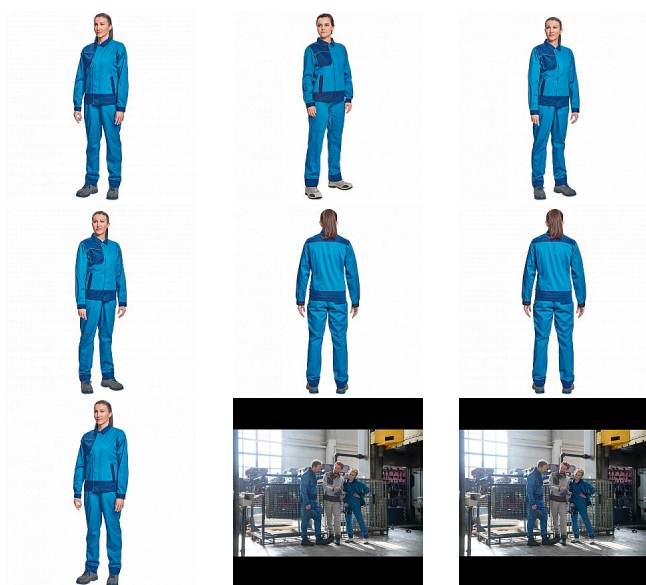

# MONTROSE LADY bunda royal/navy

» PRACOVNÍ ODĚVY » Montérkové bundy » Bundy montérkové » MONTROSE LADY bunda royal/navy

Kód zboží	1030009205
EAN	8591806062429
Značka	CERVA

Na skladě: U dodavatele  
U dodavatele: 241 KS

## Popis

- dámská lehká pracovní bunda vhodná pro industriální praní
- příjemné nošení a odvětrávání díky vsadkám ze síťoviny
- veškeré zapínání kryté légou
- možnost vložení identifikačního čipu
- dekorativní paspulky v kontrastní barvě

## Parametry

Značka	CERVA
Materiál	<b>Svrchní materiál:</b> 60% bavlna, 40% polyester, 200 g/m <sup>2</sup> , tkaný kepr
Barva	modrá
Pohlaví	Dámské