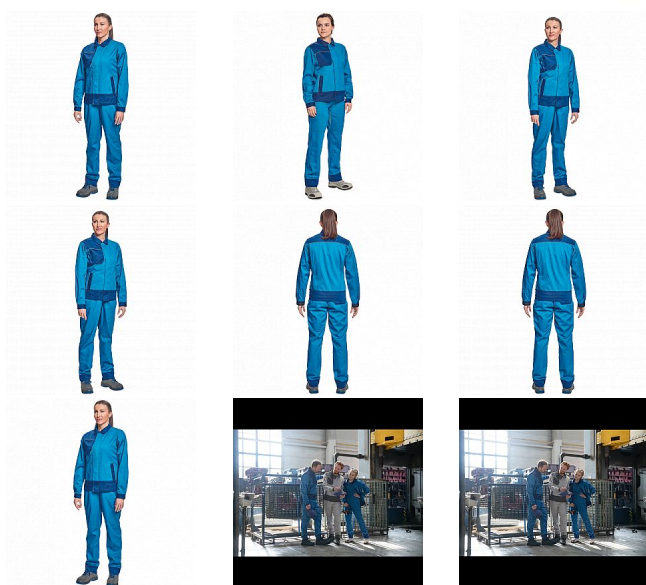

MONTROSE LADY bunda royal/navy

» PRACOVNÍ ODĚVY » Montérkové bundy » Bundy montérkové » MONTROSE LADY bunda royal/navy

Kód zboží	1030009205
EAN	8591806062467
Značka	CERVA

Na skladě: U dodavatele
U dodavatele: 249 KS

Popis

- dámská lehká pracovní bunda vhodná pro industriální praní
- příjemné nošení a odvětrávání díky vsadkám ze síťoviny
- veškeré zapínání kryté légou
- možnost vložení identifikačního čipu
- dekorativní paspulky v kontrastní barvě

Parametry

Značka	CERVA
Materiál	Svrchní materiál: 60% bavlna, 40% polyester, 200 g/m ² , tkaný kepr
Barva	modrá
Pohlaví	Dámské