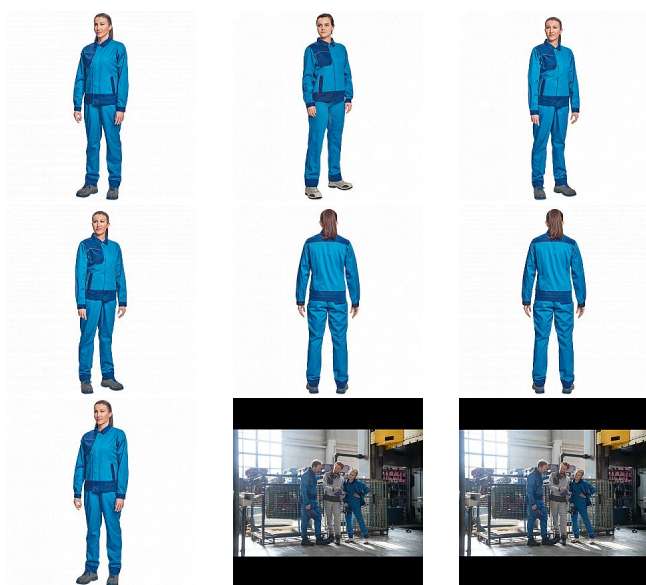

MONTROSE LADY bunda royal/navy

» PRACOVNÍ ODĚVY » Montérkové bundy » Bundy montérkové » MONTROSE LADY bunda royal/navy

Kód zboží 1030009205

EAN 8591806062467

Značka CERVA

Na skladě: U dodavatele
U dodavatele: 249 KS

Popis

- dámská lehká pracovní bunda vhodná pro industriální praní
- příjemné nošení a odvětrávání díky vsadkám ze síťoviny
- veškeré zapínání kryté légou
- možnost vložení identifikačního čipu
- dekorativní paspulky v kontrastní barvě

Parametry

Značka CERVA

Materiál **Svrchní materiál:** 60% bavlna, 40% polyester, 200 g/m², tkaný kepr

Barva modrá

Pohlaví Dámské