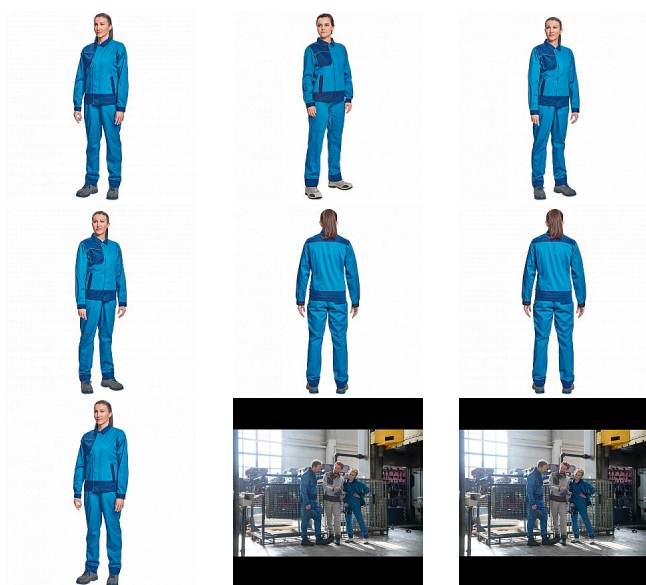

MONTROSE LADY bunda royal/navy

» PRACOVNÍ ODĚVY » Montérkové bundy » Bundy montérkové » MONTROSE LADY bunda royal/navy

Kód zboží	1030009205
EAN	8591806062450
Značka	CERVA

Na skladě: U dodavatele
U dodavatele: 318 KS

Popis

- dámská lehká pracovní bunda vhodná pro industriální praní
- příjemné nošení a odvětrávání díky vsadkám ze síťoviny
- veškeré zapínání kryté légou
- možnost vložení identifikačního čipu
- dekorativní paspulky v kontrastní barvě

Parametry

Značka	CERVA
Materiál	Svrchní materiál: 60% bavlna, 40% polyester, 200 g/m ² , tkaný kepr
Barva	modrá
Pohlaví	Dámské