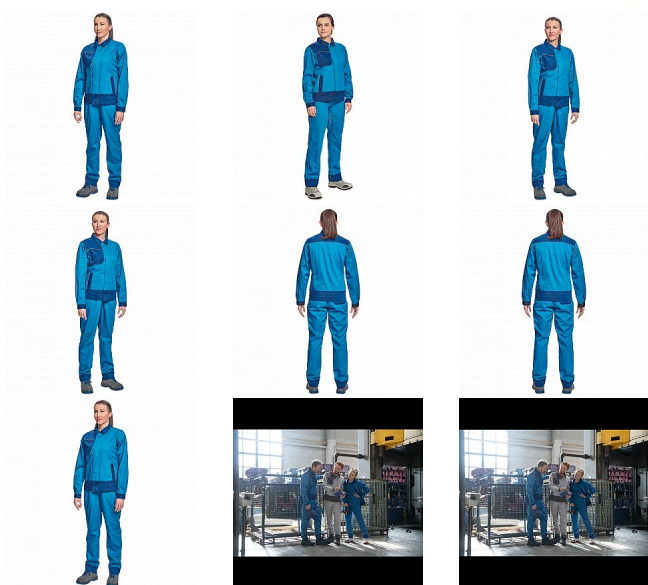

# MONTROSE LADY bunda royal/navy

» PRACOVNÍ ODĚVY » Montérkové bundy » Bundy montérkové » MONTROSE LADY bunda royal/navy

Kód zboží	1030009205
EAN	8591806073753
Značka	CERVA

Na skladě: U dodavatele  
U dodavatele: 379 KS

## Popis

- dámská lehká pracovní bunda vhodná pro industriální praní
- příjemné nošení a odvětrávání díky vsadkám ze síťoviny
- veškeré zapínání kryté légou
- možnost vložení identifikačního čipu
- dekorativní paspulky v kontrastní barvě

## Parametry

Značka	CERVA
Materiál	<b>Svrchní materiál:</b> 60% bavlna, 40% polyester, 200 g/m <sup>2</sup> , tkaný kepr
Barva	modrá
Pohlaví	Dámské