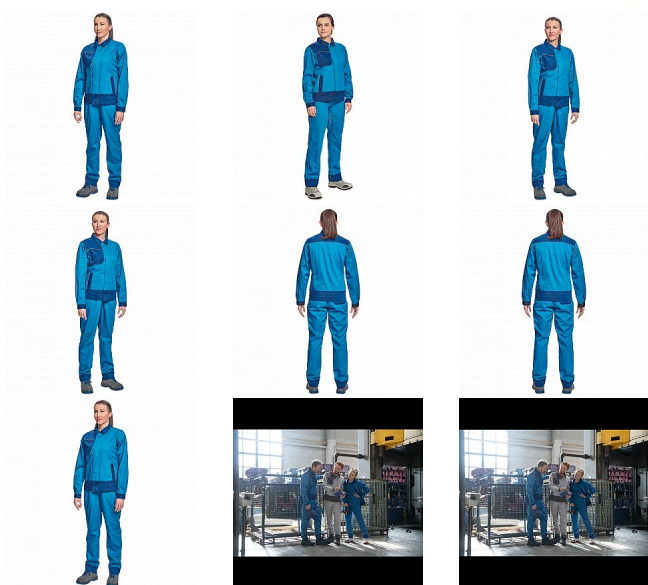

MONTROSE LADY bunda royal/navy

» PRACOVNÍ ODĚVY » Montérkové bundy » Bundy montérkové » MONTROSE LADY bunda royal/navy

Kód zboží	1030009205
EAN	8591806073760
Značka	CERVA

Na skladě: U dodavatele
U dodavatele: 428 KS

Popis

- dámská lehká pracovní bunda vhodná pro industriální praní
- příjemné nošení a odvětrávání díky vsadkám ze síťoviny
- veškeré zapínání kryté légou
- možnost vložení identifikačního čipu
- dekorativní paspulky v kontrastní barvě

Parametry

Značka	CERVA
Materiál	Svrchní materiál: 60% bavlna, 40% polyester, 200 g/m ² , tkaný kepr
Barva	modrá
Pohlaví	Dámské