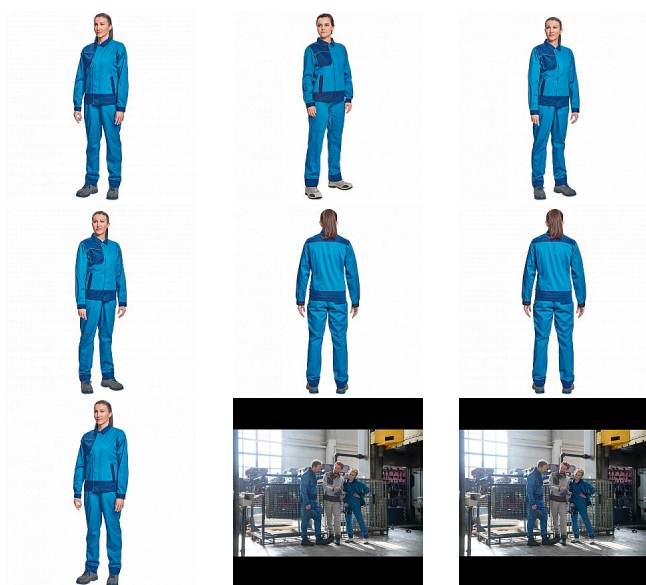

MONTROSE LADY bunda royal/navy

» PRACOVNÍ ODĚVY » Montérkové bundy » Bundy montérkové » MONTROSE LADY bunda royal/navy

Kód zboží	1030009205
EAN	8591806073777
Značka	CERVA

Na skladě: U dodavatele
U dodavatele: 381 KS

Popis

- dámská lehká pracovní bunda vhodná pro industriální praní
- příjemné nošení a odvětrávání díky vsadkám ze síťoviny
- veškeré zapínání kryté légou
- možnost vložení identifikačního čipu
- dekorativní paspulky v kontrastní barvě

Parametry

Značka	CERVA
Materiál	Svrchní materiál: 60% bavlna, 40% polyester, 200 g/m ² , tkaný kepr
Barva	modrá
Pohlaví	Dámské