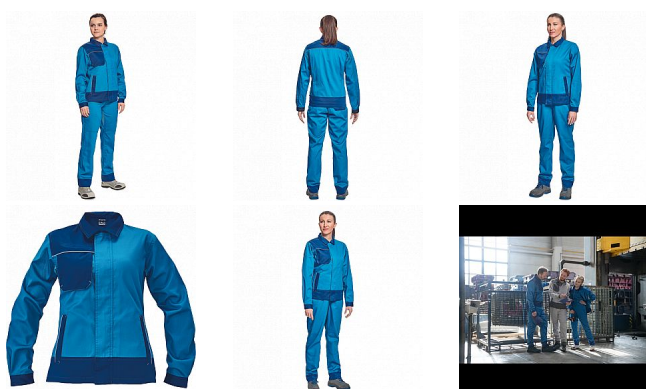

# MONTROSE LADY bunda royal/navy

» PRACOVNÍ ODEVY » Montérkové bundy » Bundy montérkové » MONTROSE LADY bunda royal/navy

Kód zboží	1030009205
Dodavatelské číslo	03010532B2xxx
EAN	8591806073784
Značka	CERVA

Na skladě: U dodavatele  
U dodavatele: 215 KS

## Popis

- dámská lehká pracovní bunda vhodná pro industriální praní
- příjemné nošení a odvětrávání díky vsadkám ze síťoviny
- veškeré zapínání kryté légou
- možnost vložení identifikačního čipu
- dekorativní paspulky v kontrastní barvě

## Parametry

Značka	CERVA
Materiál	<b>Svrchní materiál:</b> 60% bavlna, 40% polyester, 200 g/m <sup>2</sup> , tkaný kepr
Norma	EN ISO 13688:2013 EN ISO 13688:2013+A1:2021
Barva	modrá
Pohlaví	Dámské
Velikost	50