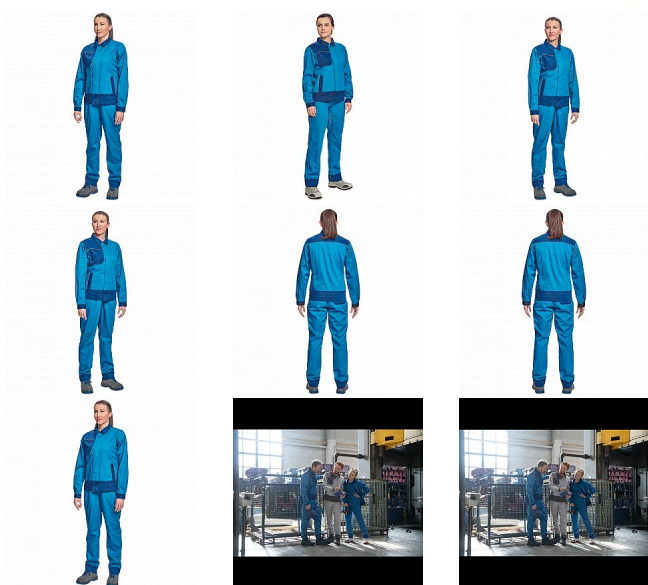

MONTROSE LADY bunda royal/navy

» PRACOVNÍ ODĚVY » Montérkové bundy » Bundy montérkové » MONTROSE LADY bunda royal/navy

Kód zboží	1030009205
EAN	8591806073784
Značka	CERVA

Na skladě: U dodavatele
U dodavatele: 215 KS

Popis

- dámská lehká pracovní bunda vhodná pro industriální praní
- příjemné nošení a odvětrávání díky vsadkám ze síťoviny
- veškeré zapínání kryté légou
- možnost vložení identifikačního čipu
- dekorativní paspulky v kontrastní barvě

Parametry

Značka	CERVA
Materiál	Svrchní materiál: 60% bavlna, 40% polyester, 200 g/m ² , tkaný kepr
Barva	modrá
Pohlaví	Dámské