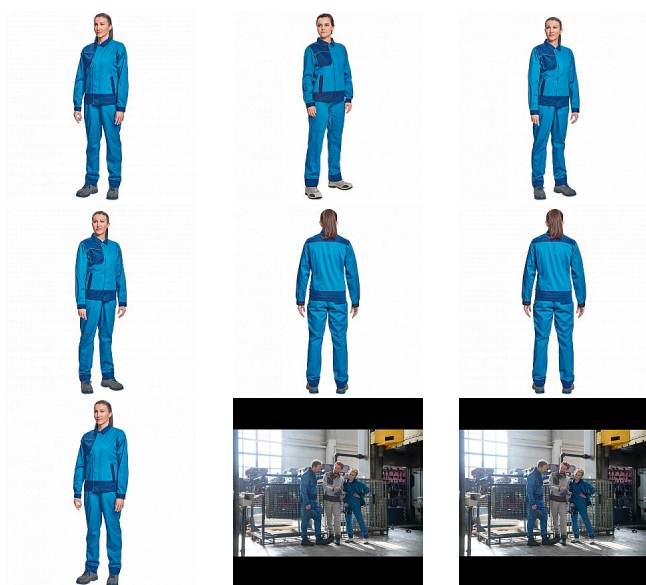

MONTROSE LADY bunda royal/navy

» PRACOVNÍ ODĚVY » Montérkové bundy » Bundy montérkové » MONTROSE LADY bunda royal/navy

Kód zboží	1030009205
EAN	8591806073791
Značka	CERVA

Na skladě: U dodavatele
U dodavatele: 168 KS

Popis

- dámská lehká pracovní bunda vhodná pro industriální praní
- příjemné nošení a odvětrávání díky vsadkám ze síťoviny
- veškeré zapínání kryté légou
- možnost vložení identifikačního čipu
- dekorativní paspulky v kontrastní barvě

Parametry

Značka	CERVA
Materiál	Svrchní materiál: 60% bavlna, 40% polyester, 200 g/m ² , tkaný kepr
Barva	modrá
Pohlaví	Dámské