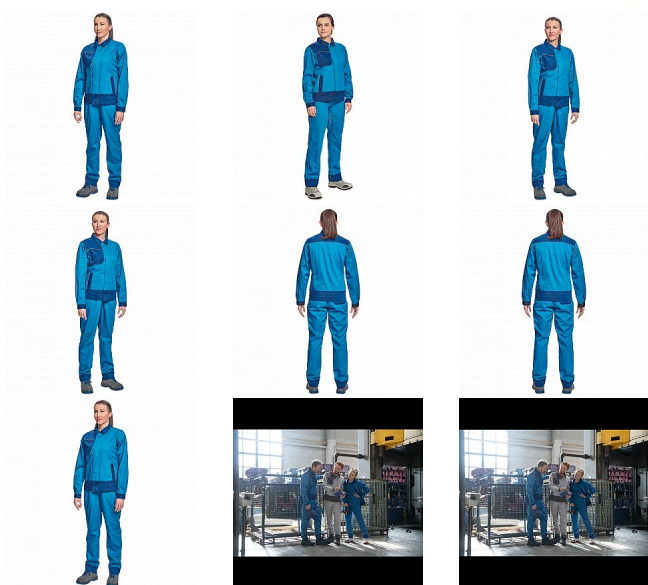

MONTROSE LADY bunda royal/navy

» PRACOVNÍ ODĚVY » Montérkové bundy » Bundy montérkové » MONTROSE LADY bunda royal/navy

| | |
|-----------|---------------|
| Kód zboží | 1030009205 |
| EAN | 8591806073807 |
| Značka | CERVA |

Na skladě: U dodavatele
U dodavatele: 108 KS

Popis

- dámská lehká pracovní bunda vhodná pro industriální praní
- příjemné nošení a odvětrávání díky vsadkám ze síťoviny
- veškeré zapínání kryté légou
- možnost vložení identifikačního čipu
- dekorativní paspulky v kontrastní barvě

Parametry

| | |
|----------|---|
| Značka | CERVA |
| Materiál | Svrchní materiál: 60% bavlna, 40% polyester, 200 g/m ² , tkaný kepr |
| Barva | modrá |
| Pohlaví | Dámské |