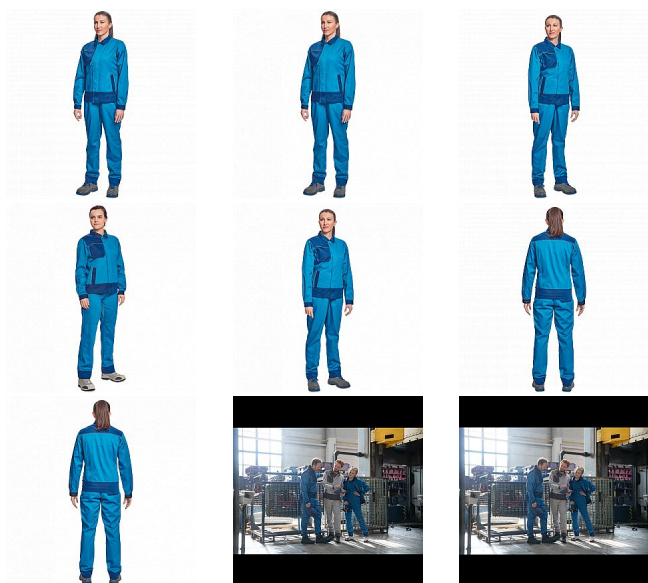

MONTROSE LADY bunda royal/navy

» PRACOVNÍ ODĚVY » Montérkové bundy » Bundy montérkové

Kód zboží	1030009205
Dodavatelské číslo	03010532B2xxx
Značka	CERVA

Dostupnost: 2 764 KS

Popis

- dámská lehká pracovní bunda vhodná pro industriální praní
- příjemné nošení a odvětrávání díky vsadkám ze síťoviny
- veškeré zapínání kryté légou
- možnost vložení identifikačního čipu
- dekorativní paspulky v kontrastní barvě

Parametry

Značka	CERVA
Materiál	Svrchní materiál: 60% bavlna, 40% polyester, 200 g/m ² , tkaný kepr
Barva	modrá
Pohlaví	Dámské