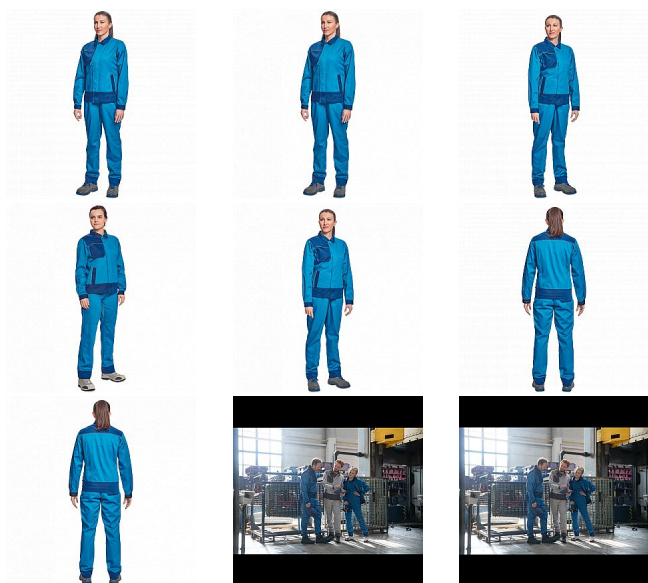

# MONTROSE LADY bunda royal/navy

» PRACOVNÍ ODĚVY » Montérkové bundy » Bundy montérkové

Kód zboží	1030009205
Dodavatelské číslo	03010532B2xxx
Značka	CERVA

Dostupnost: 2 764 KS

## Popis

- dámská lehká pracovní bunda vhodná pro industriální praní
- příjemné nošení a odvětrávání díky vsadkám ze síťoviny
- veškeré zapínání kryté légou
- možnost vložení identifikačního čipu
- dekorativní paspulky v kontrastní barvě

## Parametry

Značka	CERVA
Materiál	<b>Svrchní materiál:</b> 60% bavlna, 40% polyester, 200 g/m <sup>2</sup> , tkaný kepr
Barva	modrá
Pohlaví	Dámské