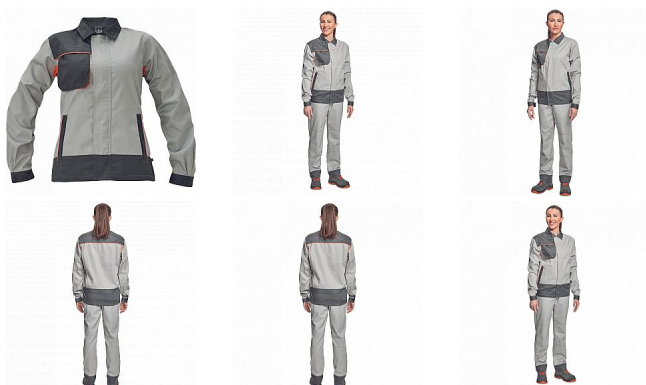

MONTROSE LADY bunda šedá/tm.šedá

» PRACOVNÍ ODĚVY » Montérkové bundy » Bundy montérkové » MONTROSE LADY bunda šedá/tm.šedá

Popis

- dámská lehká pracovní bunda vhodná pro industriální praní
- příjemné nošení a odvětrávání díky vsadkám ze síťoviny
- veškeré zapínání kryté légou
- možnost vložení identifikačního čipu
- dekorativní paspulky v kontrastní barvě

Kód zboží	1030009202
EAN	8591806073814
Značka	CERVA

Na skladě: U dodavatele
U dodavatele: 75 KS

Parametry

Značka	CERVA
Materiál	Svrchní materiál: 60% bavlna, 40% polyester, 200 g/m ² , tkaný kepr
Barva	šedá
Pohlaví	Dámské