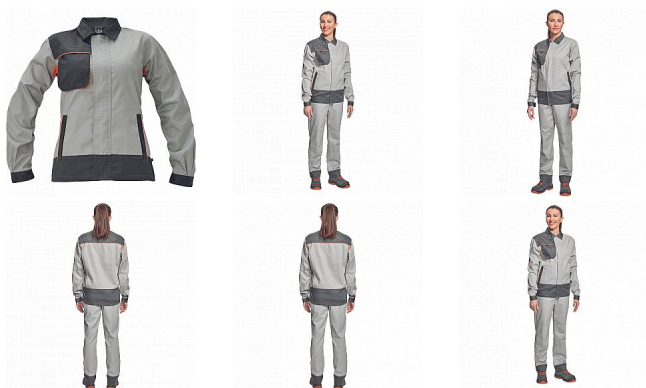

# MONTROSE LADY bunda šedá/tm.šedá

» PRACOVNÍ ODĚVY » Montérkové bundy » Bundy montérkové » MONTROSE LADY bunda šedá/tm.šedá

## Popis

- dámská lehká pracovní bunda vhodná pro industriální praní
- příjemné nošení a odvětrávání díky vsadkám ze síťoviny
- veškeré zapínání kryté légou
- možnost vložení identifikačního čipu
- dekorativní paspulky v kontrastní barvě

## Parametry

Značka	CERVA
Materiál	<b>Svrchní materiál:</b> 60% bavlna, 40% polyester, 200 g/m <sup>2</sup> , tkaný kepr
Barva	šedá
Pohlaví	Dámské