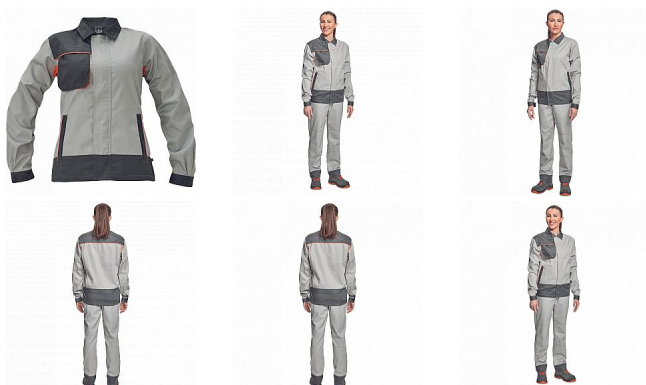

MONTROSE LADY bunda šedá/tm.šedá

» PRACOVNÍ ODĚVY » Montérkové bundy » Bundy montérkové » MONTROSE LADY bunda šedá/tm.šedá

Popis

- dámská lehká pracovní bunda vhodná pro industriální praní
- příjemné nošení a odvětrávání díky vsadkám ze síťoviny
- veškeré zapínání kryté légou
- možnost vložení identifikačního čipu
- dekorativní paspulky v kontrastní barvě

Kód zboží	1030009202
EAN	8595037027608
Značka	CERVA

Na skladě: U dodavatele
U dodavatele: 307 KS

Parametry

Značka	CERVA
Materiál	Svrchní materiál: 60% bavlna, 40% polyester, 200 g/m ² , tkaný kepr
Barva	šedá
Pohlaví	Dámské