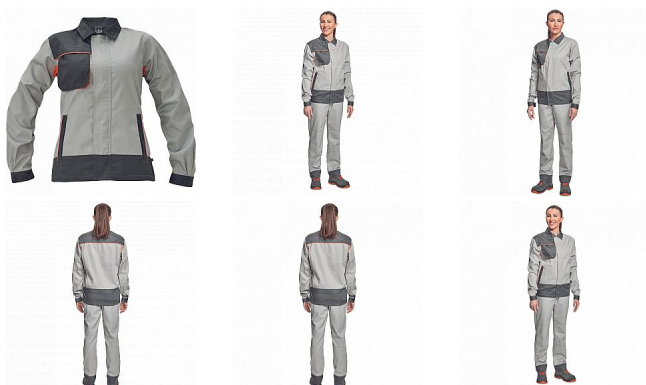

# MONTROSE LADY bunda šedá/tm.šedá

» PRACOVNÍ ODĚVY » Montérkové bundy » Bundy montérkové » MONTROSE LADY bunda šedá/tm.šedá

## Popis

- dámská lehká pracovní bunda vhodná pro industriální praní
- příjemné nošení a odvětrávání díky vsadkám ze síťoviny
- veškeré zapínání kryté légou
- možnost vložení identifikačního čipu
- dekorativní paspulky v kontrastní barvě

## Parametry

Značka	CERVA
Materiál	<b>Svrchní materiál:</b> 60% bavlna, 40% polyester, 200 g/m <sup>2</sup> , tkaný kepr
Barva	šedá
Pohlaví	Dámské