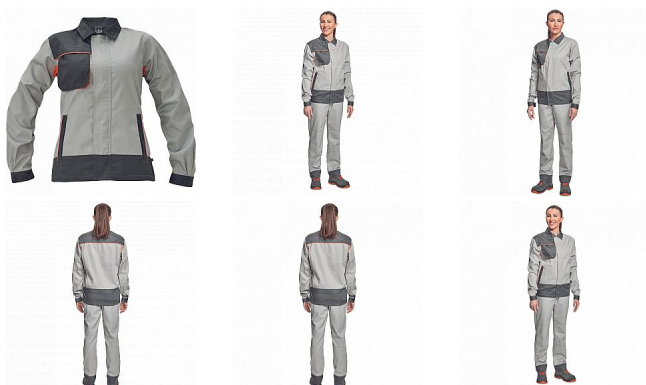

MONTROSE LADY bunda šedá/tm.šedá

» PRACOVNÍ ODĚVY » Montérkové bundy » Bundy montérkové » MONTROSE LADY bunda šedá/tm.šedá

Popis

- dámská lehká pracovní bunda vhodná pro industriální praní
- příjemné nošení a odvětrávání díky vsadkám ze síťoviny
- veškeré zapínání kryté légou
- možnost vložení identifikačního čipu
- dekorativní paspulky v kontrastní barvě

Kód zboží	1030009202
EAN	8595037027622
Značka	CERVA

Na skladě: U dodavatele
U dodavatele: 157 KS

Parametry

Značka	CERVA
Materiál	Svrchní materiál: 60% bavlna, 40% polyester, 200 g/m ² , tkaný kepr
Barva	šedá
Pohlaví	Dámské