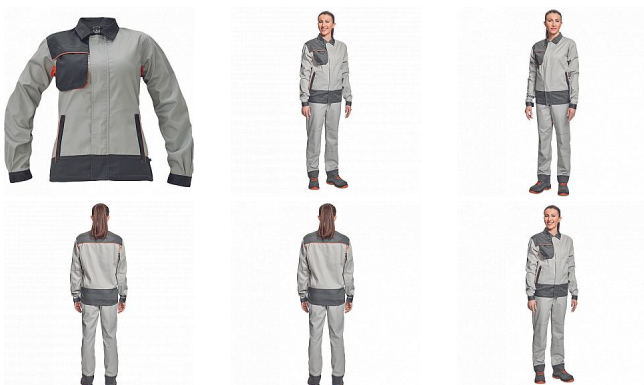

MONTROSE LADY bunda šedá/tm.šedá

» PRACOVNÍ ODĚVY » Montérkové bundy » Bundy montérkové » MONTROSE LADY bunda šedá/tm.šedá

Popis

- dámská lehká pracovní bunda vhodná pro industriální praní
- příjemné nošení a odvětrávání díky vsadkám ze síťoviny
- veškeré zapínání kryté légou
- možnost vložení identifikačního čipu
- dekorativní paspulky v kontrastní barvě

Kód zboží	1030009202
EAN	8595037027639
Značka	CERVA

Na skladě: U dodavatele
U dodavatele: 117 KS

Parametry

Značka	CERVA
Materiál	Svrchní materiál: 60% bavlna, 40% polyester, 200 g/m ² , tkaný kepr
Barva	šedá
Pohlaví	Dámské