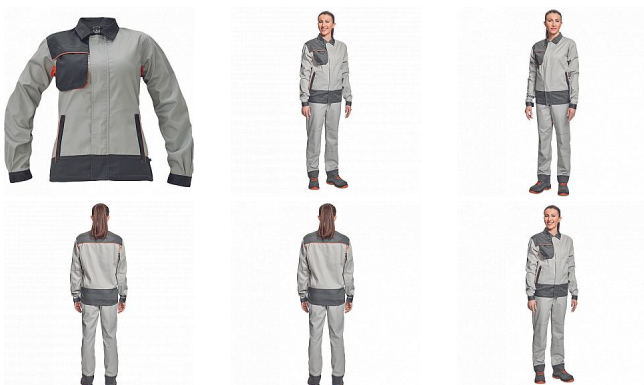

# MONTROSE LADY bunda šedá/tm.šedá

» PRACOVNÍ ODĚVY » Montérkové bundy » Bundy montérkové » MONTROSE LADY bunda šedá/tm.šedá

## Popis

- dámská lehká pracovní bunda vhodná pro industriální praní
- příjemné nošení a odvětrávání díky vsadkám ze síťoviny
- veškeré zapínání kryté légou
- možnost vložení identifikačního čipu
- dekorativní paspulky v kontrastní barvě

## Parametry

Značka	CERVA
Materiál	<b>Svrchní materiál:</b> 60% bavlna, 40% polyester, 200 g/m <sup>2</sup> , tkaný kepr
Barva	šedá
Pohlaví	Dámské