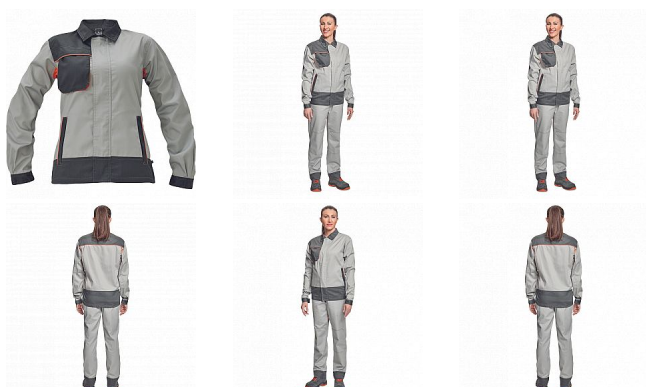

# MONTROSE LADY bunda šedá/tm.šedá

» PRACOVNÍ ODĚVY » Montérkové bundy » Bundy montérkové

## Popis

- dámská lehká pracovní bunda vhodná pro industriální praní
- příjemné nošení a odvětrávání díky vsadkám ze síťoviny
- veškeré zapínání kryté légou
- možnost vložení identifikačního čipu
- dekorativní paspulky v kontrastní barvě

## Parametry

Značka	CERVA
Materiál	<b>Svrchní materiál:</b> 60% bavlna, 40% polyester, 200 g/m <sup>2</sup> , tkaný kepr
Barva	šedá
Pohlaví	Dámské