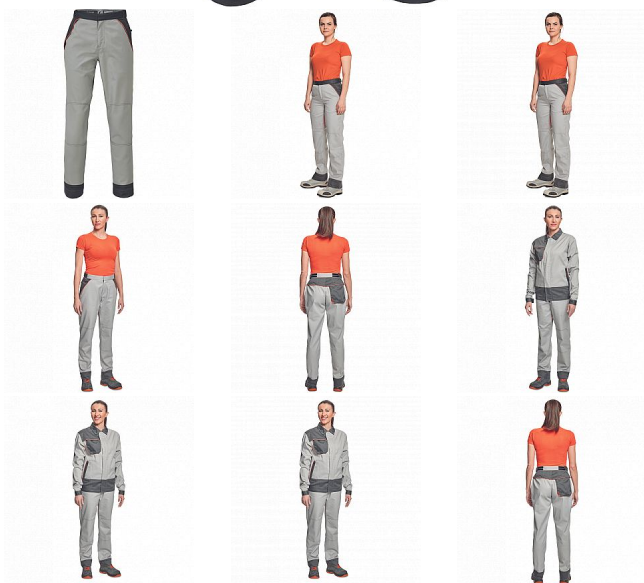

MONTROSE LADY kalhoty šedá/tm.šedá

» OUTDOOR » Kalhoty volnočasové » MONTROSE LADY kalhoty šedá/tm.šedá

Kód zboží	1027908502
EAN	8591806093485
Značka	CERVA

Na skladě: U dodavatele

Popis

- dámské lehké pracovní kalhoty vhodné pro industriální praní
- příjemné nošení a odvětrání díky vsadkám ze síťoviny
- kompletně krytá zapínání
- nastavitelný obvod pasu díky suchým zipům po stranách
- nastavitelná délka nohavic až o 5 cm
- možnost vložení identifikačního čipu
- dekorativní paspulky v kontrastní barvě

Parametry

Značka	CERVA
Materiál	Svrchní materiál: 60% bavlna, 40% polyester, 200 g/m ² , tkaný kepr
Barva	šedá
Pohlaví	Dámské