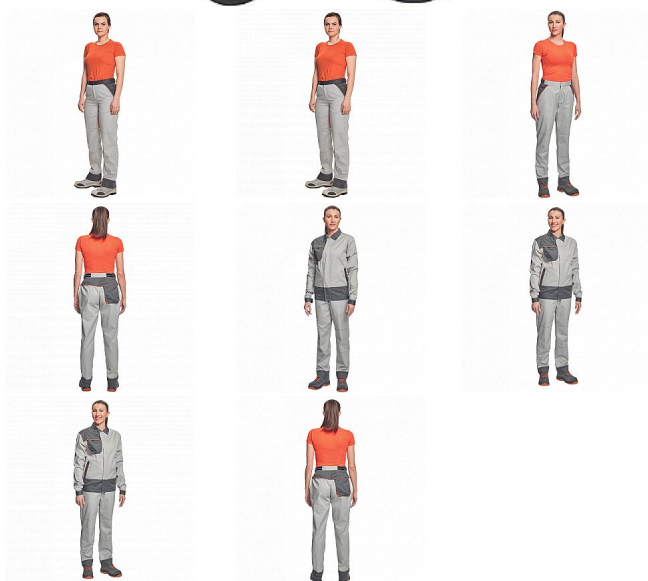

MONTROSE LADY kalhoty šedá/tm.šedá

» PRACOVNÍ ODĚVY » Dámské oděvy » Kalhoty dámské » MONTROSE LADY kalhoty šedá/tm.šedá

Popis

- dámské lehké pracovní kalhoty vhodné pro industriální praní
- příjemné nošení a odvětrání díky vsadkám ze síťoviny
- kompletně krytá zapínání
- nastavitelný obvod pasu díky suchým zipům po stranách
- nastavitelná délka nohavic až o 5 cm
- možnost vložení identifikačního čipu
- dekorativní paspulky v kontrastní barvě

Kód zboží	1027908502
EAN	8591806093485
Značka	CERVA

Na skladě: U dodavatele

Parametry

Značka	CERVA
Materiál	Svrchní materiál: 60% bavlna, 40% polyester, 200 g/m ² , tkaný kepr
Barva	šedá
Pohlaví	Dámské