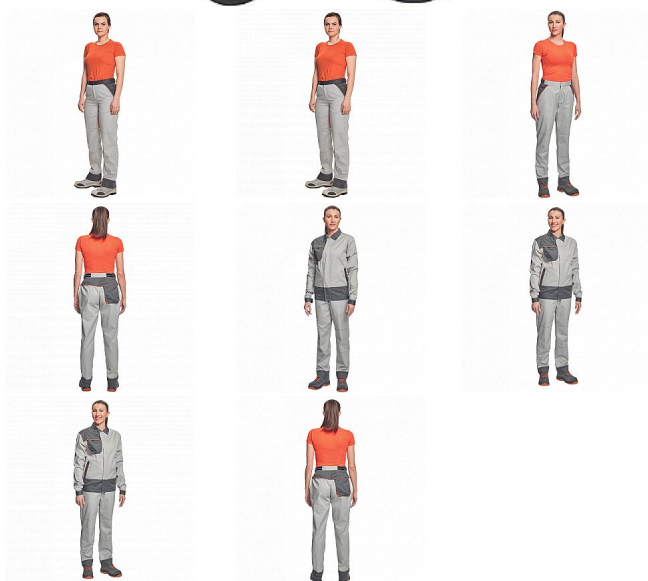

MONTROSE LADY kalhoty šedá/tm.šedá

» PRACOVNÍ ODĚVY » Dámské oděvy » Kalhoty dámské » MONTROSE LADY kalhoty šedá/tm.šedá

Popis

- dámské lehké pracovní kalhoty vhodné pro industriální praní
- příjemné nošení a odvětrání díky vsadkám ze síťoviny
- kompletně krytá zapínání
- nastavitelný obvod pasu díky suchým zipům po stranách
- nastavitelná délka nohavic až o 5 cm
- možnost vložení identifikačního čipu
- dekorativní paspulky v kontrastní barvě

Kód zboží	1027908502
EAN	8591806093492
Značka	CERVA

Na skladě: U dodavatele

Parametry

Značka	CERVA
Materiál	Svrchní materiál: 60% bavlna, 40% polyester, 200 g/m ² , tkaný kepr
Barva	šedá
Pohlaví	Dámské