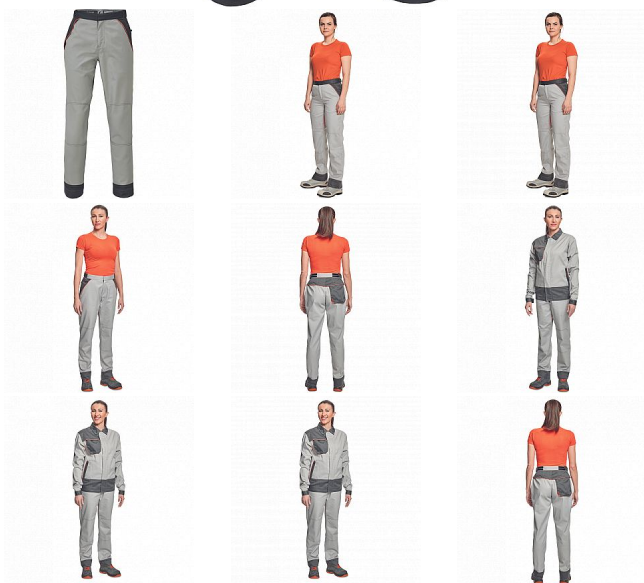

MONTROSE LADY kalhoty šedá/tm.šedá

» OUTDOOR » Kalhoty volnočasové » MONTROSE LADY kalhoty šedá/tm.šedá

Popis

- dámské lehké pracovní kalhoty vhodné pro industriální praní
- příjemné nošení a odvětrání díky vsadkám ze síťoviny
- kompletně krytá zapínání
- nastavitelný obvod pasu díky suchým zipům po stranách
- nastavitelná délka nohavic až o 5 cm
- možnost vložení identifikačního čipu
- dekorativní paspulky v kontrastní barvě

Kód zboží	1027908502
EAN	8591806093492
Značka	CERVA

Na skladě: U dodavatele

Parametry

Značka	CERVA
Materiál	Svrchní materiál: 60% bavlna, 40% polyester, 200 g/m ² , tkaný kepr
Barva	šedá
Pohlaví	Dámské