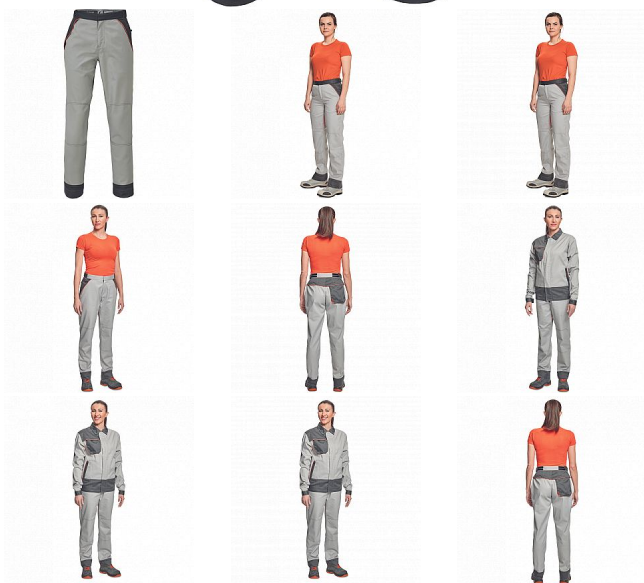

MONTROSE LADY kalhoty šedá/tm.šedá

» OUTDOOR » Kalhoty volnočasové » MONTROSE LADY kalhoty šedá/tm.šedá

Kód zboží	1027908502
EAN	8591806093492
Značka	CERVA

Na skladě: U dodavatele

Popis

- dámské lehké pracovní kalhoty vhodné pro industriální praní
- příjemné nošení a odvětrání díky vsadkám ze síťoviny
- kompletně krytá zapínání
- nastavitelný obvod pasu díky suchým zipům po stranách
- nastavitelná délka nohavic až o 5 cm
- možnost vložení identifikačního čipu
- dekorativní paspuky v kontrastní barvě

Parametry

Značka	CERVA
Materiál	Svrchní materiál: 60% bavlna, 40% polyester, 200 g/m ² , tkaný kepr
Barva	šedá
Pohlaví	Dámské