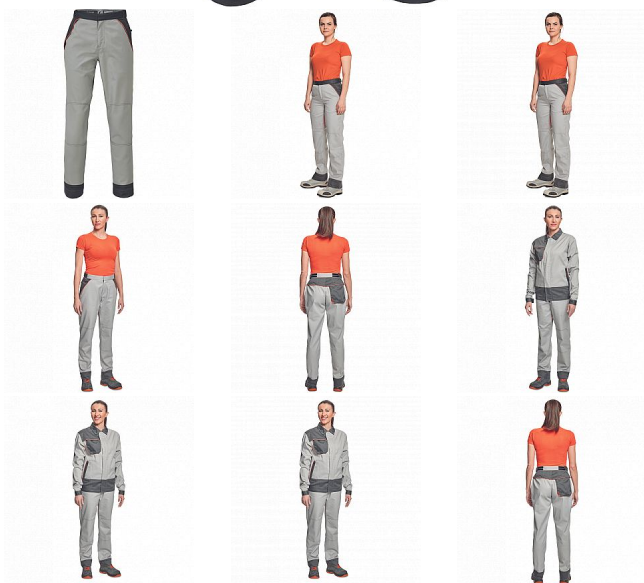

MONTROSE LADY kalhoty šedá/tm.šedá

» OUTDOOR » Kalhoty volnočasové » MONTROSE LADY kalhoty šedá/tm.šedá

Popis

- dámské lehké pracovní kalhoty vhodné pro industriální praní
- příjemné nošení a odvětrání díky vsadkám ze síťoviny
- kompletně krytá zapínání
- nastavitelný obvod pasu díky suchým zipům po stranách
- nastavitelná délka nohavic až o 5 cm
- možnost vložení identifikačního čipu
- dekorativní paspulky v kontrastní barvě

Kód zboží	1027908502
EAN	8591806093508
Značka	CERVA

Na skladě: U dodavatele
U dodavatele: 126 KS

Parametry

Značka	CERVA
Materiál	Svrchní materiál: 60% bavlna, 40% polyester, 200 g/m ² , tkaný kepr
Barva	šedá
Pohlaví	Dámské