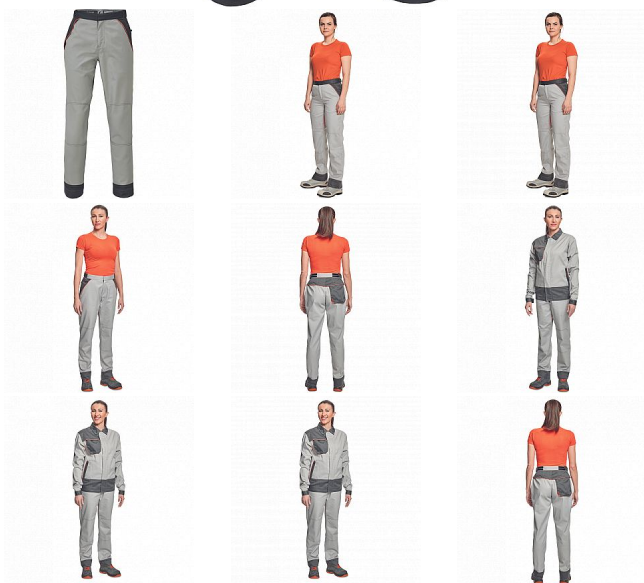

MONTROSE LADY kalhoty šedá/tm.šedá

» OUTDOOR » Kalhoty volnočasové » MONTROSE LADY kalhoty šedá/tm.šedá

Popis

- dámské lehké pracovní kalhoty vhodné pro industriální praní
- příjemné nošení a odvětrání díky vsadkám ze síťoviny
- kompletně krytá zapínání
- nastavitelný obvod pasu díky suchým zipům po stranách
- nastavitelná délka nohavic až o 5 cm
- možnost vložení identifikačního čipu
- dekorativní paspulky v kontrastní barvě

Kód zboží	1027908502
EAN	8591806093515
Značka	CERVA

Na skladě: U dodavatele
U dodavatele: 189 KS

Parametry

Značka	CERVA
Materiál	Svrchní materiál: 60% bavlna, 40% polyester, 200 g/m ² , tkaný kepr
Barva	šedá
Pohlaví	Dámské