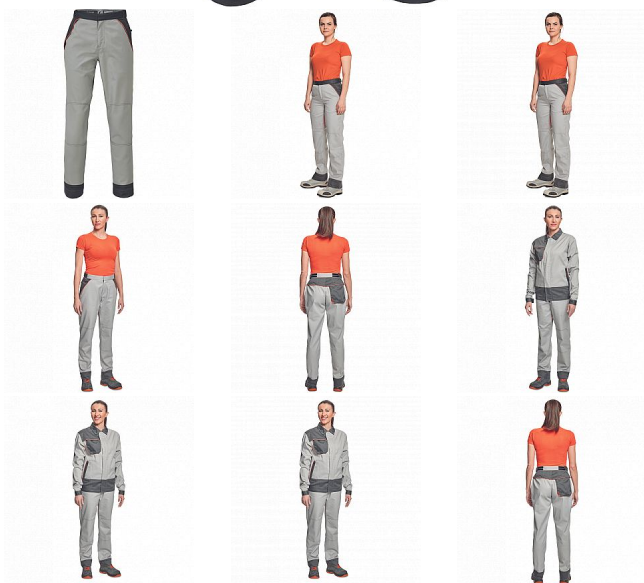

MONTROSE LADY kalhoty šedá/tm.šedá

» OUTDOOR » Kalhoty volnočasové » MONTROSE LADY kalhoty šedá/tm.šedá

| | |
|-----------|---------------|
| Kód zboží | 1027908502 |
| EAN | 8591806093515 |
| Značka | CERVA |

Na skladě: U dodavatele
U dodavatele: 189 KS

Popis

- dámské lehké pracovní kalhoty vhodné pro industriální praní
- příjemné nošení a odvětrání díky vsadkám ze síťoviny
- kompletně krytá zapínání
- nastavitelný obvod pasu díky suchým zipům po stranách
- nastavitelná délka nohavic až o 5 cm
- možnost vložení identifikačního čipu
- dekorativní paspulky v kontrastní barvě

Parametry

| | |
|----------|---|
| Značka | CERVA |
| Materiál | Svrchní materiál: 60% bavlna, 40% polyester, 200 g/m ² , tkaný kepr |
| Barva | šedá |
| Pohlaví | Dámské |