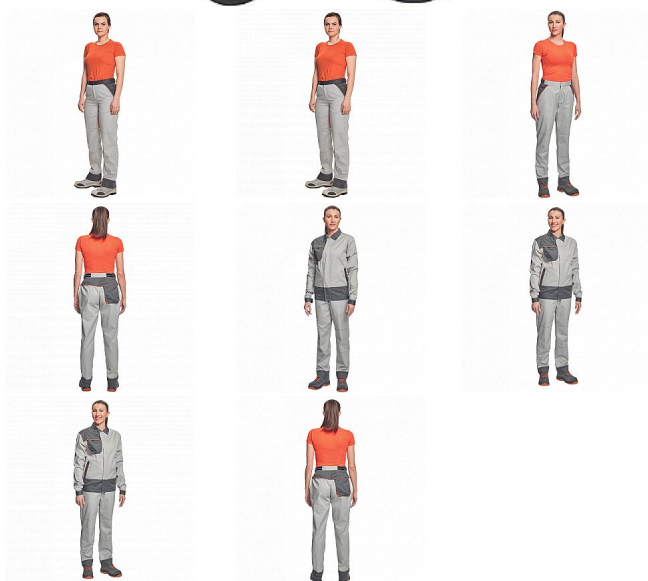

MONTROSE LADY kalhoty šedá/tm.šedá

» PRACOVNÍ ODĚVY » Dámské oděvy » Kalhoty dámské » MONTROSE LADY kalhoty šedá/tm.šedá

Kód zboží	1027908502
EAN	8591806093522
Značka	CERVA

Na skladě: U dodavatele
U dodavatele: 211 KS

Popis

- dámské lehké pracovní kalhoty vhodné pro industriální praní
- příjemné nošení a odvětrání díky vsadkám ze síťoviny
- kompletně krytá zapínání
- nastavitelný obvod pasu díky suchým zipům po stranách
- nastavitelná délka nohavic až o 5 cm
- možnost vložení identifikačního čipu
- dekorativní paspulky v kontrastní barvě

Parametry

Značka	CERVA
Materiál	Svrchní materiál: 60% bavlna, 40% polyester, 200 g/m ² , tkaný kepr
Barva	šedá
Pohlaví	Dámské