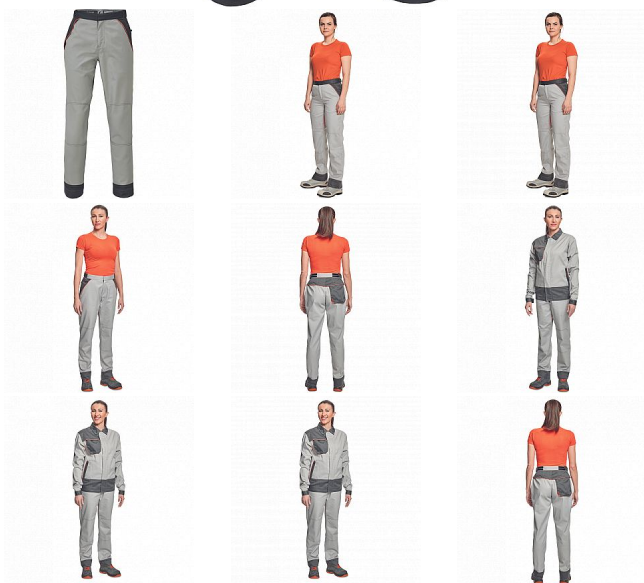

MONTROSE LADY kalhoty šedá/tm.šedá

» OUTDOOR » Kalhoty volnočasové » MONTROSE LADY kalhoty šedá/tm.šedá

Kód zboží	1027908502
EAN	8591806093522
Značka	CERVA

Na skladě: U dodavatele
U dodavatele: 211 KS

Popis

- dámské lehké pracovní kalhoty vhodné pro industriální praní
- příjemné nošení a odvětrání díky vsadkám ze síťoviny
- kompletně krytá zapínání
- nastavitelný obvod pasu díky suchým zipům po stranách
- nastavitelná délka nohavic až o 5 cm
- možnost vložení identifikačního čipu
- dekorativní paspulky v kontrastní barvě

Parametry

Značka	CERVA
Materiál	Svrchní materiál: 60% bavlna, 40% polyester, 200 g/m ² , tkaný kepr
Barva	šedá
Pohlaví	Dámské